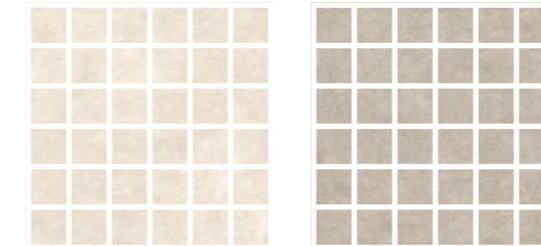

Mosaico *5x5 su rete 30x30*

Sand

SMODOP01 11 ■ 14

Mud

SMODOP03 11 ■ 14

Silver

SMODOP20 11 ■ 14

Grey