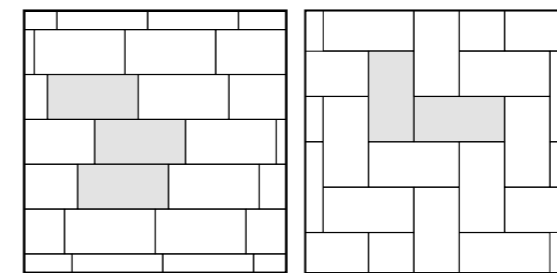

60x120	100%	60x120	100%
30x60	100%	30x60	100%
21,6x43,5	100%	21,6x43,5	100%

Yes

No

Si consiglia di non sfalsare il lato lungo (L) oltre 1/4 (L/4) della lunghezza del pezzo.

ENG
It is recommended not to offset more than 1/4 (L/4) of the length.

FR
Il est conseillé de ne pas décaler de plus d'un quart (L/4) de la longueur.

DEU
Es wird empfohlen, nicht mehr als ein Viertel (L/4) der Länge zu versetzen.

Pezzi Speciali

Special pieces - Pièces spéciales - Sonderteile

Battiscopa	SBT+COD	Gradone	SCR+COD	Angolo Gradone	SACR+COD	El.Mono	SEL+COD+MON
6,5x60	■ 9	■ 8	■ 68	■ 4	■ 103	■ 2	■ 15
6,5x90	■ 12	■ 8					
							(Solo Mud e Grey)

Imballi Packaging - Emballages - Verpackungen

Formato	Bordo	Superficie	Pcs x	Mq x	≅ Kg x	≅ Kg/	Mq/	≅ Kg/	Spessore mm
60x120	Rettificato	Matt	2	1,44	29,72	36	51,84	1.090,00	9,5 mm
90x90	Rettificato	Matt	2	1,62	31,67	21	34,02	685,07	9,5 mm
60x60	Rettificato	Matt	4	1,44	26,92	32	46,08	881,44	9 mm
30x60	Rettificato	Matt	7	1,26	23,56	40	50,4	962,26	9 mm
30x60	Bordo Nat.	Matt	8	1,44	24,79	40	57,60	1.011,62	8,5 mm
45,7x45,7	Bordo Nat.	Matt	8	1,67	25,24	52	86,84	1.332,48	7,2 mm
21,6x43,5	Bordo Nat.	Matt	15	1,41	24,09	56	78,96	1.369,04	8,5 mm
60x60	Rettificato	Antislip R11 Linea 20	2	0,72	32,65	32	23,04	1.064,80	20 mm